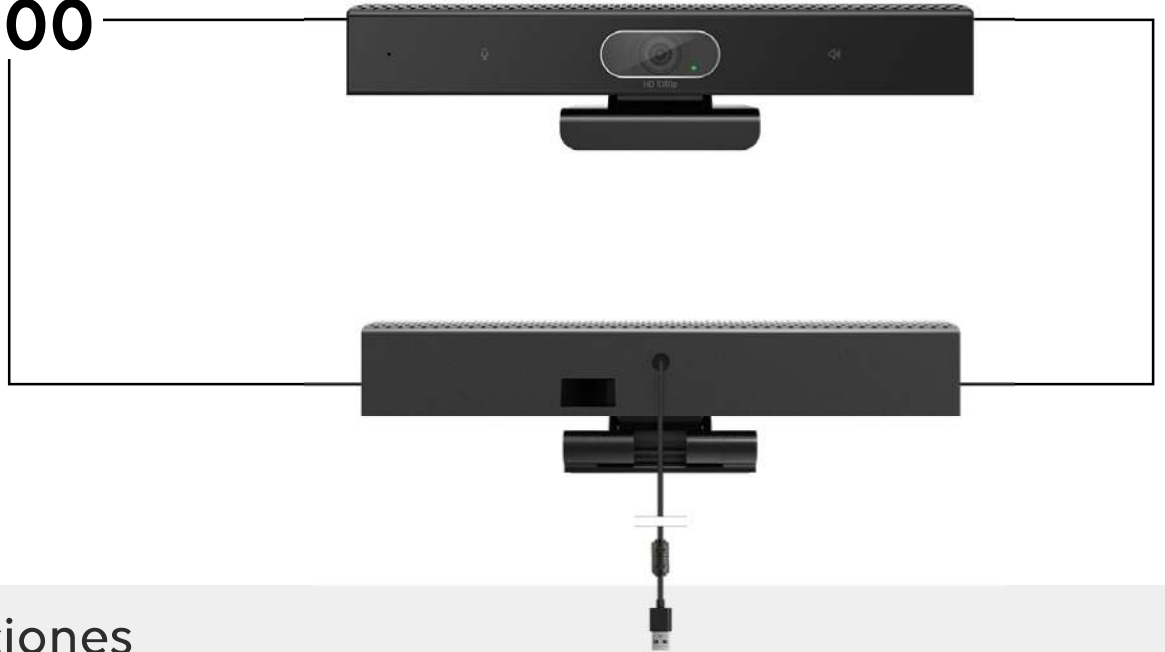

## Especificaciones

<b>Sensor</b>	1/2.7 CMOS (Sony IMX307)
<b>Resolución</b>	1920 x 1080 30fps
<b>Angulo de visión</b>	90°
<b>Micrófono</b>	Micrófono omnidireccional integrado
<b>Alcance</b>	Hasta 4 metros
<b>Cancelador de ruido y eco</b>	Sí
<b>Altavoz</b>	Altavoz incluido 20Hz-20KHz
<b>Interfaz</b>	USB 2.0
<b>Cable USB</b>	Incorporado 1.8 metros
<b>Balance de blancos</b>	Automático
<b>Sistema Operativo</b>	Windows7, 8, 10 / Mac OS X 10, 10 o superior / Linux
<b>Pinza de sujeción</b>	Ajustable y con rosca para trípode
<b>Dimensiones</b>	230(W) x 60(D) x 57(H) mm
<b>Peso</b>	400gr
<b>Garantía</b>	2 años