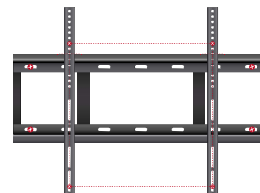

Las características técnicas de este folleto pueden estar sujetas a modificaciones sin previo aviso. Asegúrese de tener la última versión del mismo.