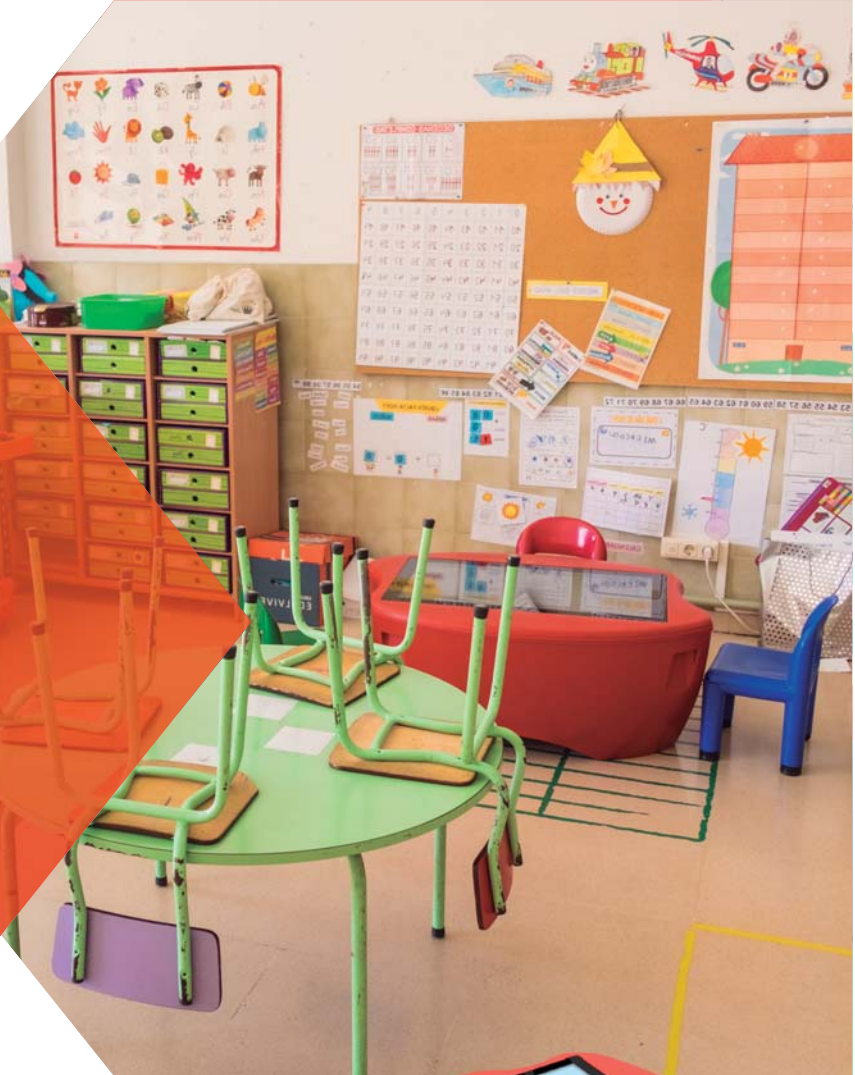

# MESA TÁCTIL INFANTIL

Diseñada para favorecer el interés y el aprendizaje de los niños en las aulas, la mesa táctil interactiva es un recurso innovador y estimulante para los más pequeños.

*Los niños aprenderán jugando*

*"La mesa táctil infantil multiCLASS Kids Table transforma el proceso de enseñanza-aprendizaje en algo lúdico para ellos. Además, puedes trabajar un montón de habilidades y capacidades a través del juego"*

Eva Usán, Profesora de Ed. Infantil

Disponible en 2 colores

Con esta herramienta la creatividad de los niños fluirá libremente gracias al acceso ilimitado a diversidad de juegos y aplicaciones educativas a través de Google Play. Además, desarrollarán las primeras competencias digitales a través de la tecnología.