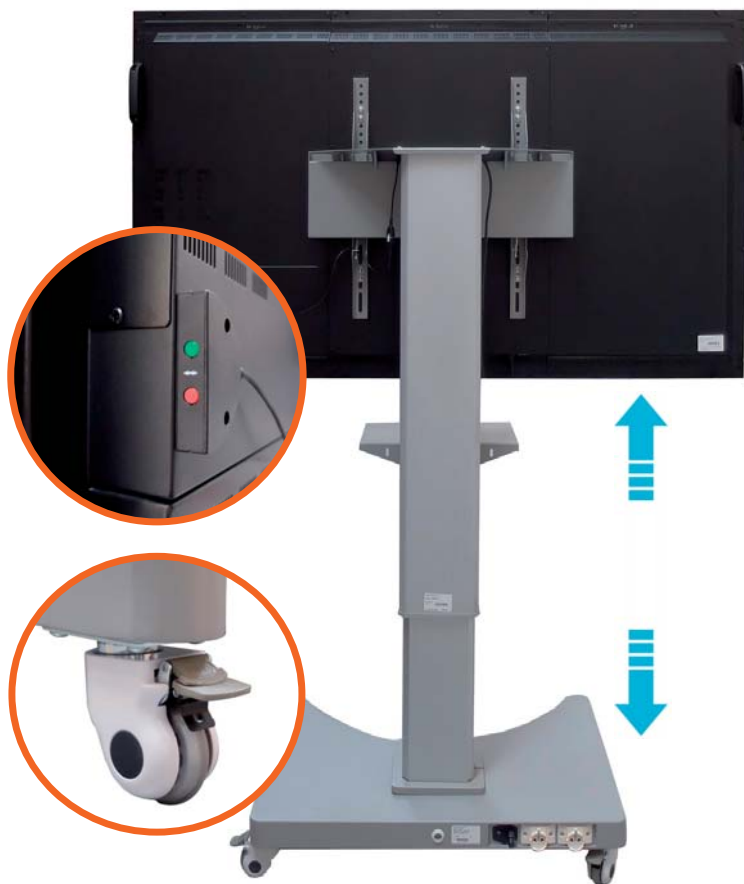

Soporte para pantalla

Soporte ajustable para pantallas táctiles, con bandejas y ruedas bloqueables. Diseño sobrio y de gran estabilidad.

Disponible para pantallas de

Características

	MCSC1201
Tipo	Soporte Móvil Reg
Regulable en Altura	SI
Eléctrico	SI
Móvil	SI
Altura Máxima *	176,7 cm
Altura Mínima *	117 cm
Peso Máx.	130 Kg
Pantallas Soportadas	65", 75"
VESA	Regulable Máx. 600x600